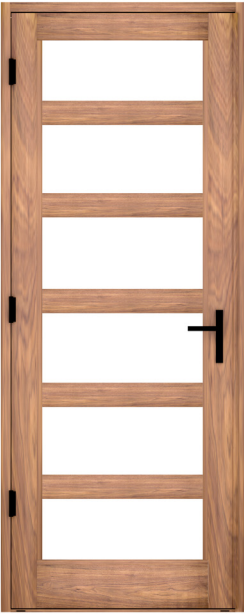

ELITE ES-EL300

Tier

---

6 Lites