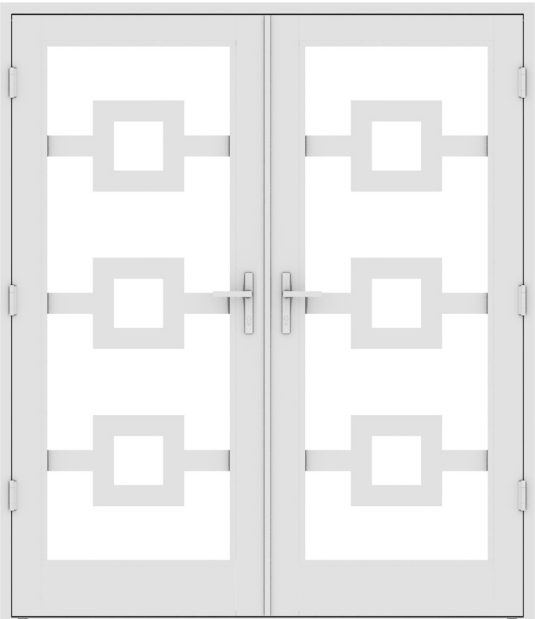

ELITE ES-EL300

Custom Straight

Reel

Gambit

Treviso

ELITE ES-EL300

Curved Design

Verona