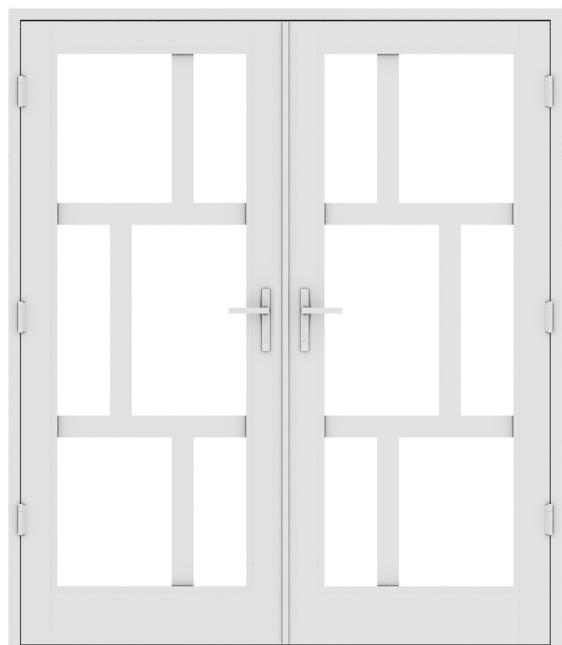

ELITE ES-EL300

Custom Straight

Brickell